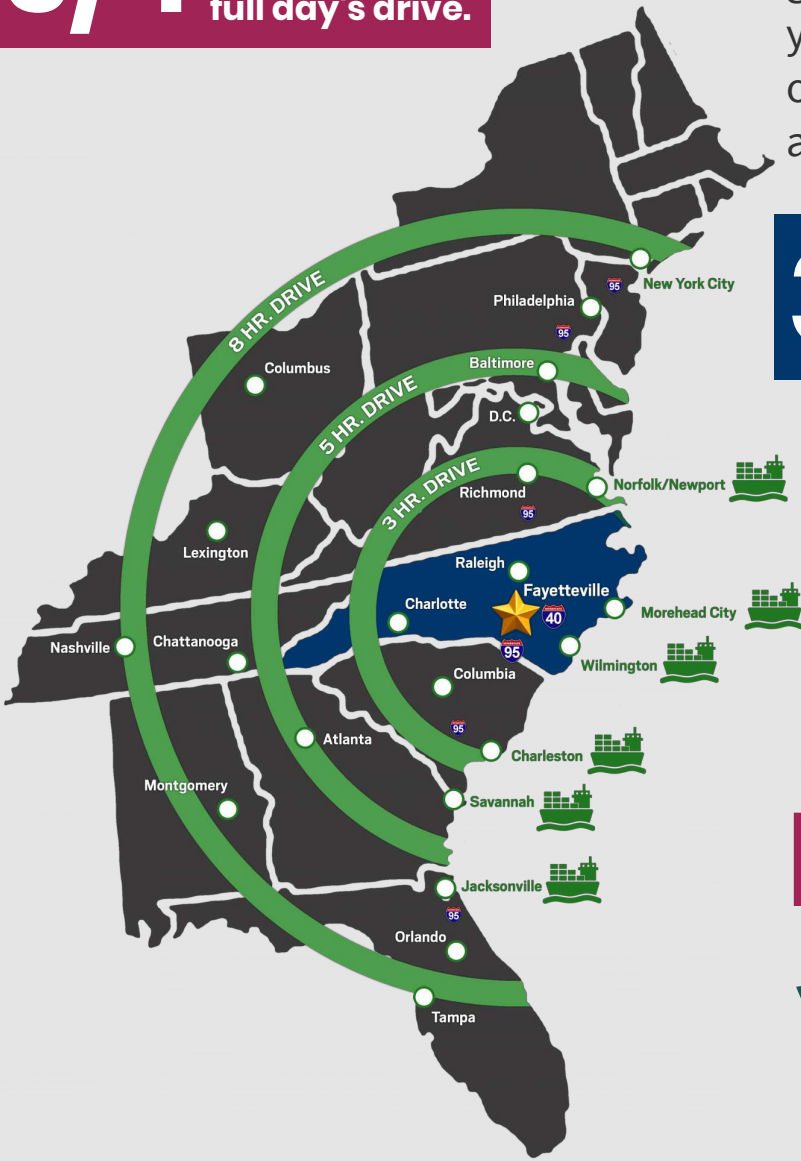

# FAYETTEVILLE, NC

Where Accessibility & Affordability Converge

**3/4** of the U.S. pop. is within a full day's drive.

Fayetteville's centralized location on I-95 gives you easy and cost-effective access to your customers and supply chain. Contact our team or visit [www.fayedc.com](http://www.fayedc.com) to learn about our available sites and buildings.

**3 Hour Drive**

Raleigh - 1 Hr.	Richmond - 3 Hr.
Wilmington - 1 Hr. 30 Min.	Charleston - 3 Hr. 10 Min.
Columbia - 2 Hr. 20 Min.	Norfolk/Newport - 3 Hr. 30 Min.
Charlotte - 2 Hr. 30 Min.	Savannah - 3 Hr. 40 Min.
Morehead City - 2 Hr. 50 Min.	

**5 Hour Drive**

Washington, D.C. - 4 Hr. 30 Min.	
Baltimore - 5 Hr. 10 Min.	
Jacksonville - 5 Hr. 20 Min.	
Atlanta - 5 Hr. 10 Min.	
Asheville - 4 Hr.	

**8 Hour Drive**

Philadelphia - 6 Hr. 30 Min.	Columbus - 7 Hr. 50 Min.
Chattanooga - 6 Hr. 50 Min.	Pittsburgh - 8 Hr.
Orlando - 7 Hr. 20 Min.	Tampa - 8 Hr. 20 Min.
Montgomery - 7 Hr. 20 Min.	Cincinnati - 8 Hr. 20 Min.
New York - 7 Hr. 50 Min.	

The **deep-water Port of Wilmington, NC** (1 Hr. 30 Min. from Downtown Fayetteville) offers a 600,000 TEU capacity terminal, 8 container cranes, and almost 1 million sq. ft. of prime covered and sprinklered storage.